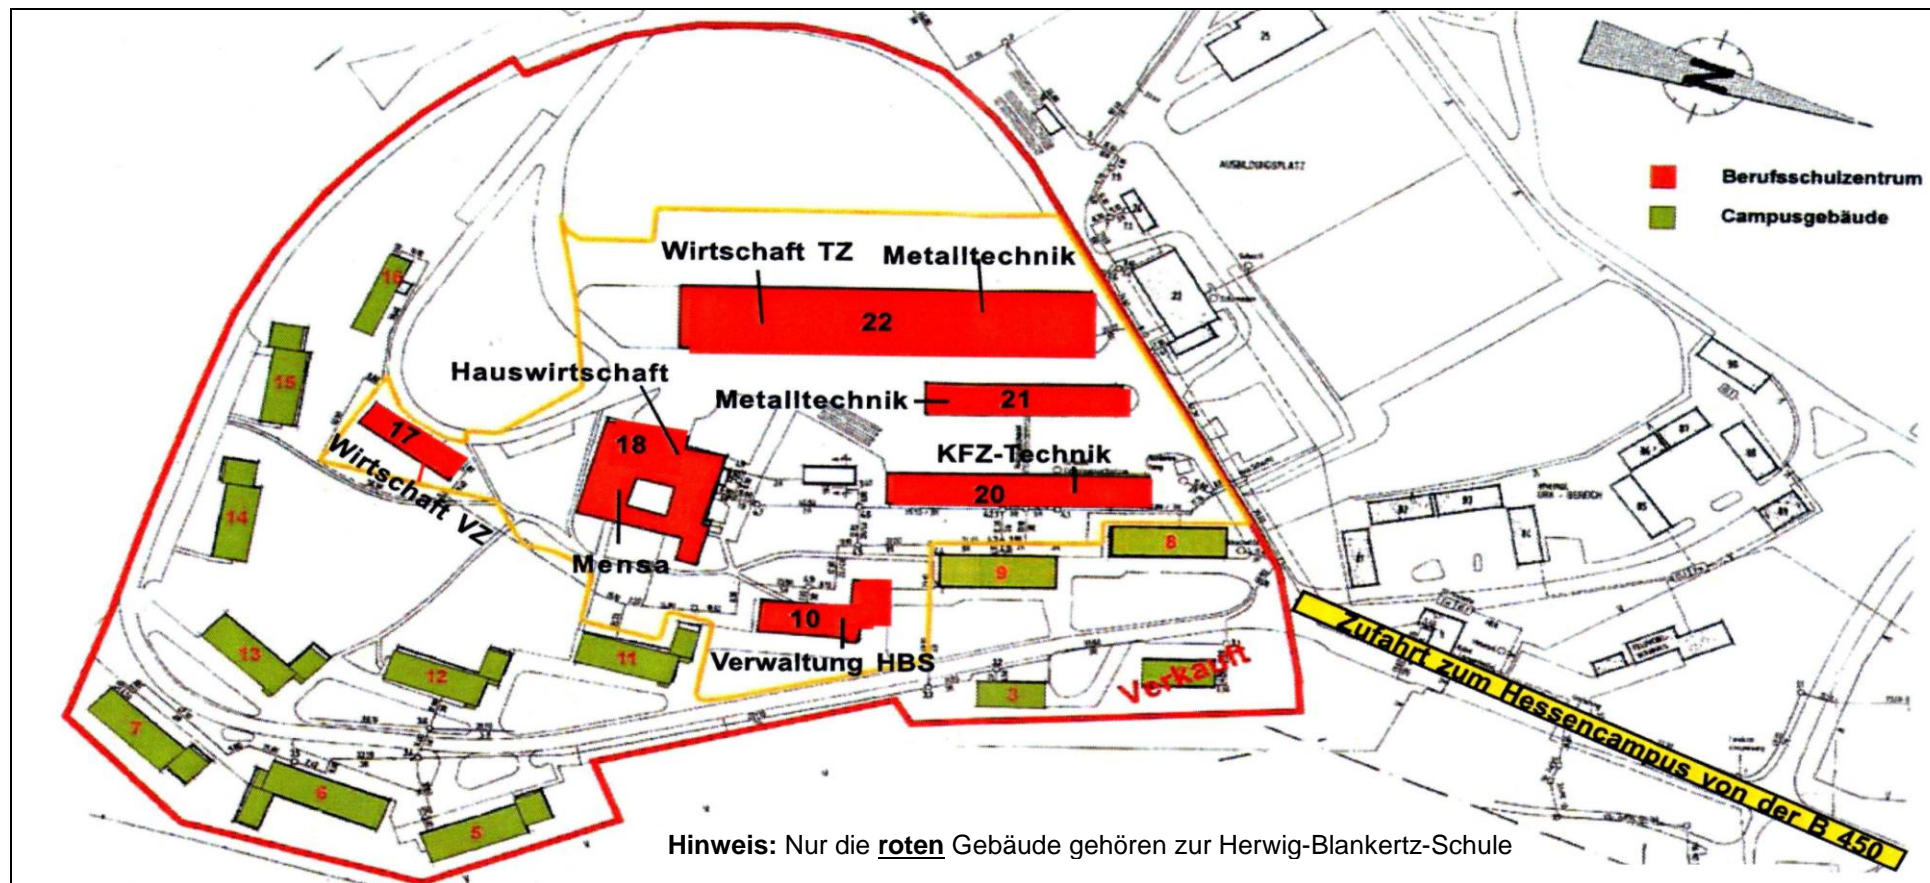

WEGBESCHREIBUNG ZUR EINSCHULUNG LOGISTIK 2012 an der Herwig-Blankertz-Schule Wolfhagen (Hessencampus)

Für Veranstaltungen in der Solarhalle / Gebäude 22 (z. B. Einschulung Logistik usw.)

1. von Kassel auf der Bundesstraße 450 Richtung Wolfhagen kommend in Wolfhagen an der Ampel gerade aus weiter Richtung Arolsen fahren
2. 5 km nach Wolfhagen links ab zur ehemaligen Pommernkaserne abbiegen → der Ausschilderung **Herwig-Blankertz-Schule** („Pommernanlage“) folgen
3. nach der "Wache" am Eingangstor **rechts abbiegen**
4. nach ca. 100 m links nach dem Gebäude 22 (s. Skizze) auf den Parkplatz fahren und im Bereich „**Wirtschaft TZ**“ (s. Skizze) parken
5. der Beschilderung „**Einschulung Logistik**“ folgen